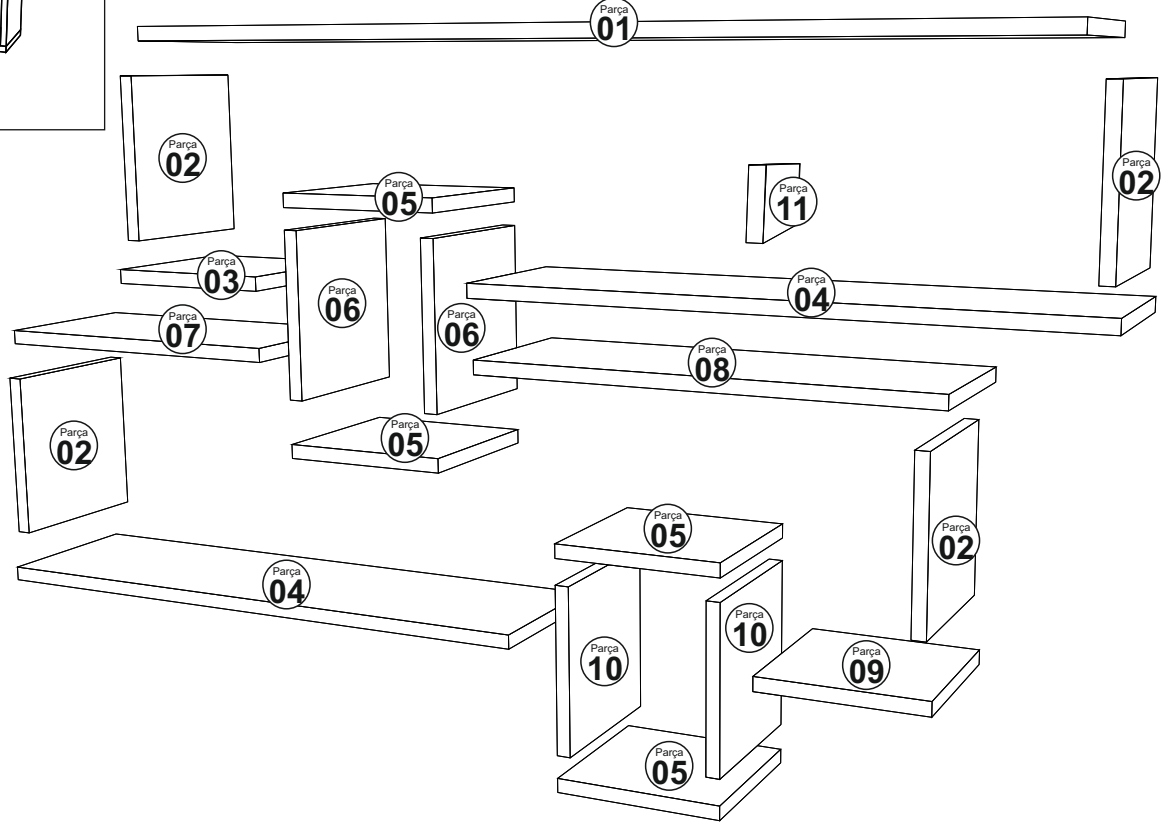

# KAREN DUVAR RAFI MONTAJ TALİMATI

Bu modülün kurulumu için gerekli olan araçlar.

S 1

## MONTAJ PARÇALARI

AKSESUAR LİSTESİ	MONTAJ PARÇALARI							
4*50 Vida	Vida Tapası	3,5*18 Vida	4*70 Vida	NO	EN	BOY	KAL.	ADET
 A09 48x	 A05 16x 28x	 A10 4x	 A06 4x	1	200	1200	18	1
				2	200	214	18	4
				3	200	214	18	1
				4	214	773	18	2
				5	200	214	18	4
				6	200	214	18	2
				7	200	400	18	1
				8	200	586	18	1
				9	200	214	18	1
				10	200	214	18	2
				11	80	214	18	1