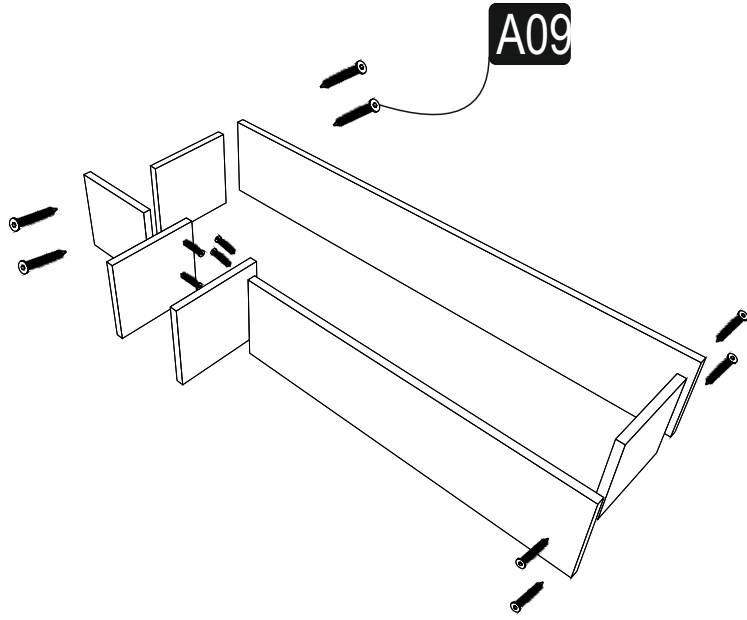

MONTAJ TALİMATI

KAREN DUVAR RAFI

S 2

1. İŞLEM